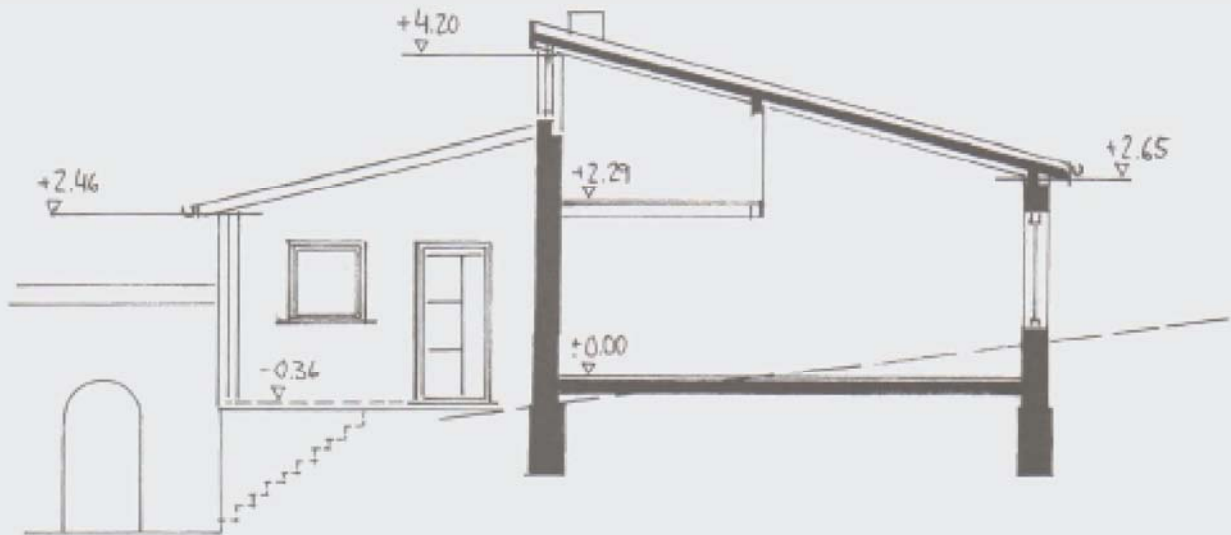

Verfasser: \_\_\_\_\_

01.05.2016

32371900

32371950

Maßstab 1 : 500

© Stadt Remscheid

Stadt Remscheid  
FD Bauen, Vermessung und Kataster  
- Bauaufsicht -  
04. Mai 2016

Bauvorhaben: **Nutzungsänderung Büroflächen in Wohnung**  
Hastener Str. 98, 42855 Remscheid

Bauherr:

Darstellung: **Schnitt**

Verfasser:

Datum: 01.06.2016

Maßstab: 1:100

Stich Riemscheid  
 F0 Bauren, Vermessung und Köllmeister  
 - Baumischicht -  
 0 A Mgi 2016

NORD-ANSICHT

SÜD-ANSICHT