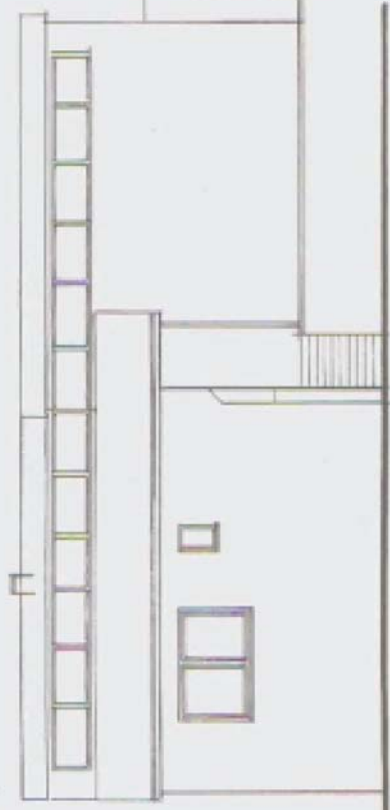

Verfasser: \_\_\_\_\_

01.05.2016

32371900

32371950

Maßstab 1 : 500

© Stadt Remscheid

Stadt Remscheid  
FD Bauen, Vermessung und Kataster  
- Bauaufsicht -  
04. Mai 2016

Bauvorhaben: **Nutzungsänderung Büroflächen in Wohnung**  
Hastener Str. 98, 42855 Remscheid

Bauherr:

Darstellung: **Schnitt**

Verfasser:

Datum: 01.06.2016

Maßstab: 1:100

Stich Riemscheid  
 F0 Bauren, Vermessung und Köllmeister  
 - Baumischicht -  
 0 A Mgi 2016

NORD-ANSICHT

SÜD-ANSICHT

WEST-ANSICHT

GRUNDRISS

OST-ANSICHT

**Nutzungsänderung Büroflächen in Wohnung**  
 Haslener Str. 96, 42055 Riemscheid

Bauherr  
 Darstellung  
 Verfasser

**Grundrisse, Ansichten**

Datum: 01.05.2016

Maßstab: 1:100