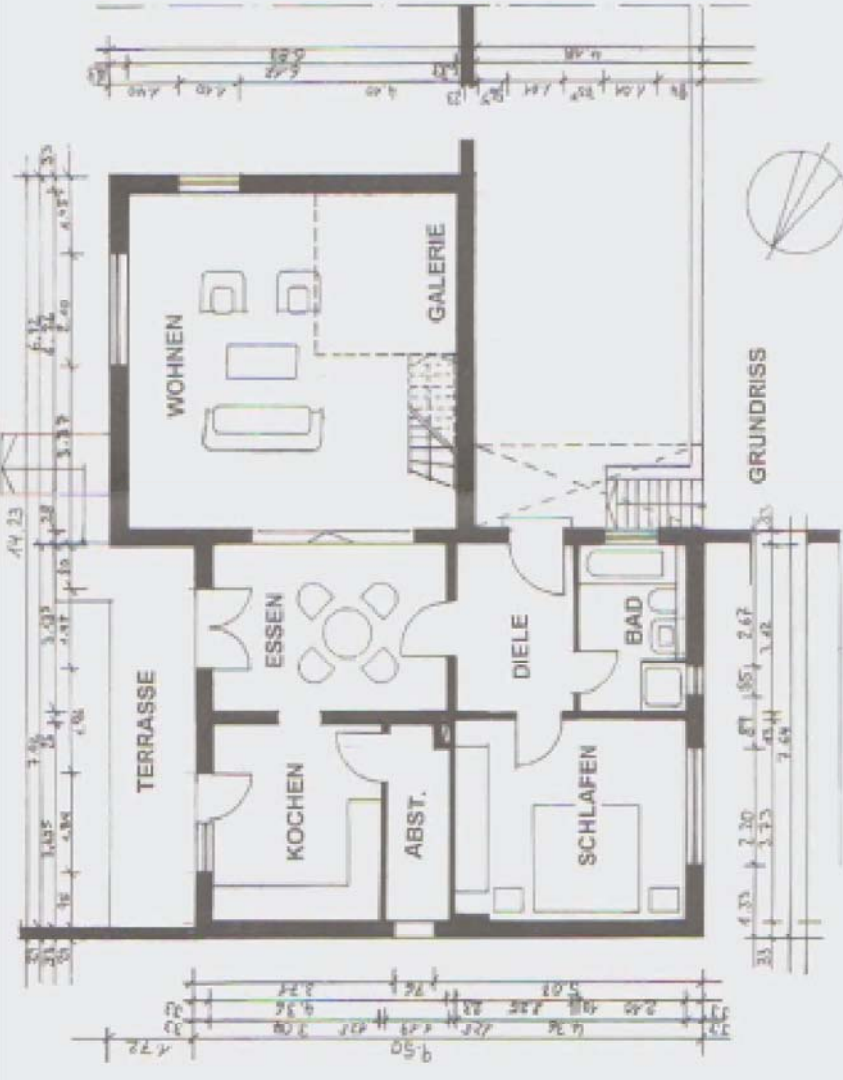

Verfasser: \_\_\_\_\_

01.05.2016

32371900

32371950

Maßstab 1 : 500

© Stadt Remscheid

Stadt Remscheid  
FD Bauen, Vermessung und Kataster  
- Bauaufsicht -  
04. Mai 2016

Bauvorhaben: **Nutzungsänderung Büroflächen in Wohnung**  
Hastener Str. 98, 42855 Remscheid

Bauherr:

Darstellung: **Schnitt**

Verfasser:

Datum: 01.06.2016

Maßstab: 1:100

Stich Riemscheid  
 F0 Bauren, Vermessung und Köllmeister  
 - Baumischicht -  
 0 A Mgi 2016

NORD-ANSICHT

SÜD-ANSICHT

WEST-ANSICHT

GRUNDRISS

OST-ANSICHT

**Nutzungsänderung Büroflächen in Wohnung**  
 Haslener Str. 96, 42055 Riemscheid

Bauherr  
 Darstellung  
 Verfasser

**Grundrisse, Ansichten**

Datum: 01.05.2016

Maßstab: 1:100