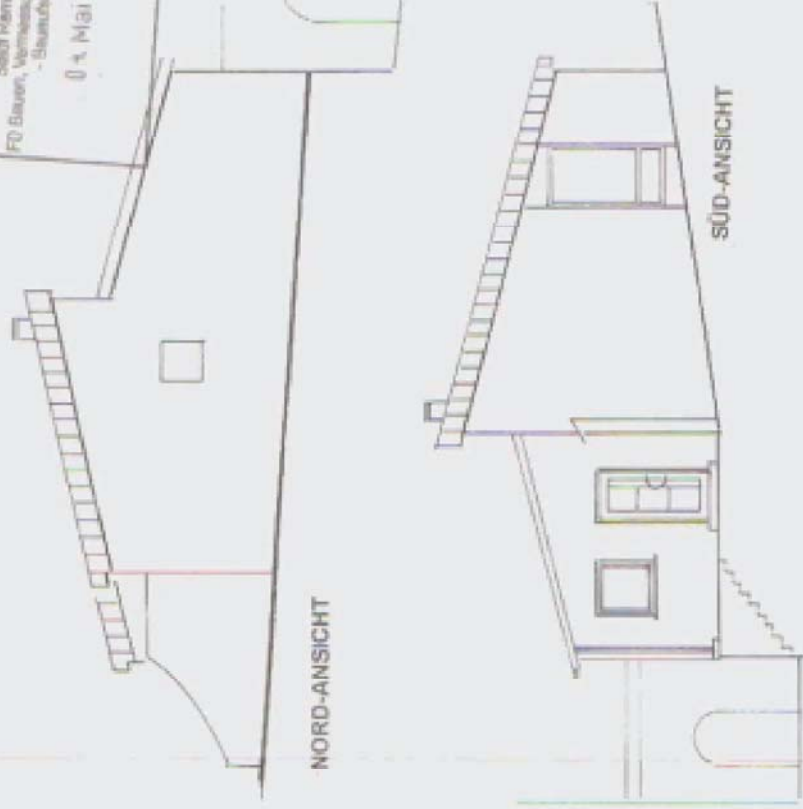

Bauherr:

Darstellung: **Schnitt**

Verfasser:

Datum: 01.06.2016

Maßstab: 1:100

Stich Riemscheid  
 F0 Bauren, Vermessung und Köllmeister  
 - Baumischicht -  
 0 A Mgi 2016

NORD-ANSICHT

SÜD-ANSICHT

WEST-ANSICHT

GRUNDRISS

OST-ANSICHT

**Nutzungsänderung Büroflächen in Wohnung**  
 Haslener Str. 96, 42055 Riemscheid

Bauherr  
 Darstellung  
 Verfasser

**Grundrisse, Ansichten**

Datum: 01.05.2016

Maßstab: 1:100