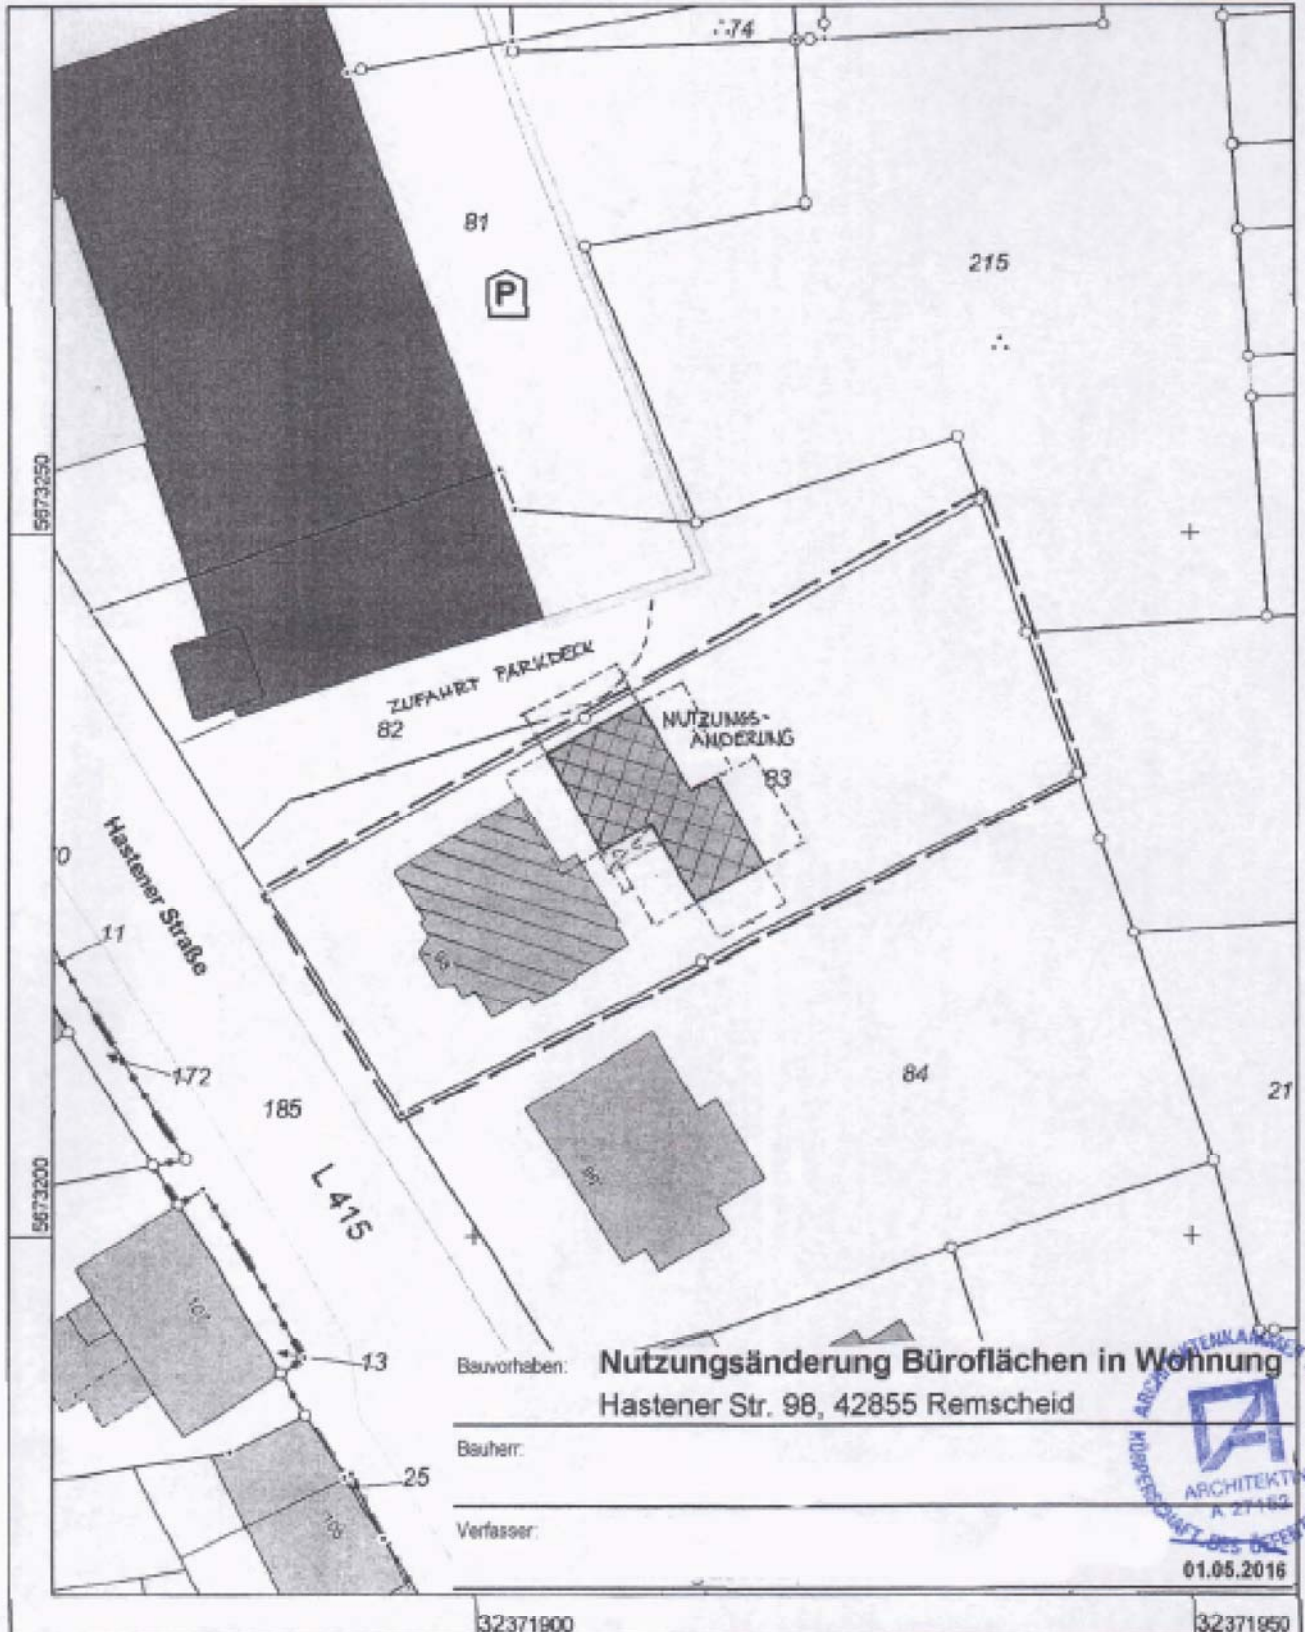

Stadt Remscheid  
Katasteramt  
Theodor-Heuss-Platz  
42853 Remscheid

Flurstück: 83  
Flur: 19  
Gemarkung: Remscheid  
Hastener Straße 98, Remscheid

Stadt Remscheid  
FD Bauen, Vermessung und Kataster  
- Bauaufsicht -  
04. Mai 2016

# Auszug aus dem Liegenschaftskataster

Flurkarte NRW 1 : 500

Erstellt: 26.02.2016  
Zeichen: EI

Bauvorhaben: **Nutzungsänderung Büroflächen in Wohnung**  
Hastener Str. 98, 42855 Remscheid

Bauherr: \_\_\_\_\_

Bauherr:

Darstellung: **Schnitt**

Verfasser:

Datum: 01.06.2016

Maßstab: 1:100

Stich Riemscheid  
 F0 Bauren, Vermessung und Köllmeister  
 - Baumischicht -  
 0 A Mgi 2016

NORD-ANSICHT

SÜD-ANSICHT

WEST-ANSICHT

GRUNDRISS

OST-ANSICHT

**Nutzungsänderung Büroflächen in Wohnung**  
 Haslener Str. 96, 42055 Riemscheid

Bauherr  
 Darstellung  
 Verfasser

**Grundrisse, Ansichten**

Datum: 01.05.2016

Maßstab: 1:100