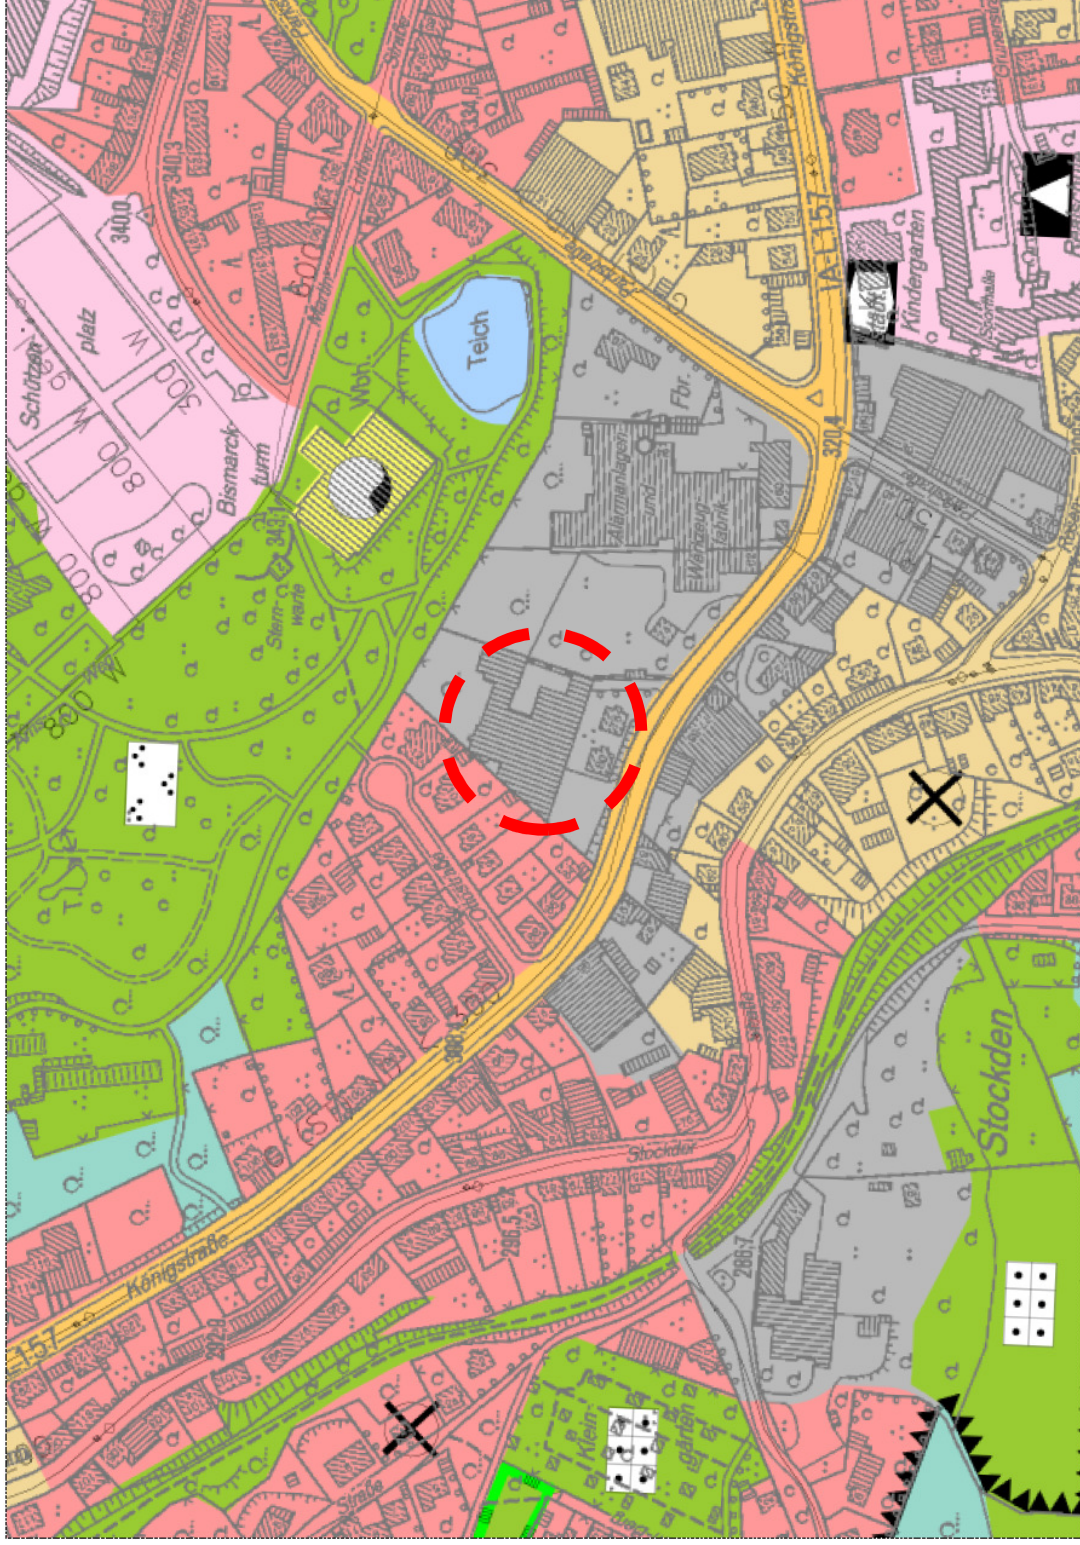

Auszug aus dem FNP

Stadt

Remscheid - Fachdienst Bauen, Vermessung und Kataster