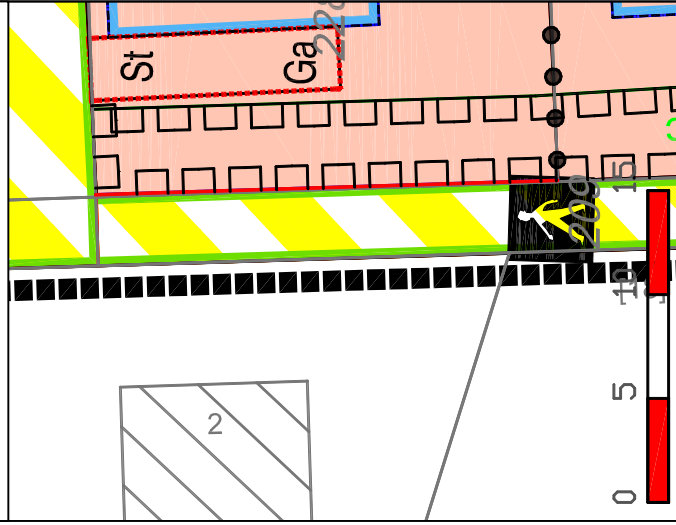

## Planbezeichnung

Mehr- / Minderausbauabschluss

Im Geltungsbereich des Bebauungsplanes Nr. 534 und  
534 1. Änderung  
Gebiet: Sonnenhof

Blatt 1 von 2

## Beschlussfassung

Der Rat der Stadt hat in seiner Sitzung am.....  
den Mehr- Minderausbau der öffentlichen Verkehrsfläche gem.  
§ 125 Abs. 3 Nr. 1 und 2 BauGB (Baugesetzbuch) beschlossen.

Remscheid,.....20....

Oberbürgermeister

Stadt Remscheid  
-Fachdienst Bauen, Vermessung, Kataster- FD 3.62.7

Detail B

Detail B mit Ausschnitt BP 534 1.Änd

Detail A

Detail A mit Ausschnitt BP 534