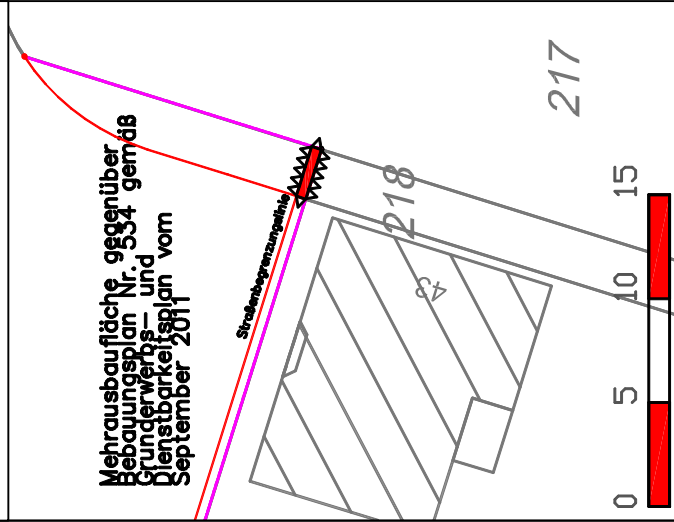

Oberbürgermeister

Stadt Remscheid  
-Fachdienst Bauen, Vermessung, Kataster- FD 3.62.7

Detail B

Detail B mit Ausschnitt BP 534 1.Änd

Detail A

Detail A mit Ausschnitt BP 534