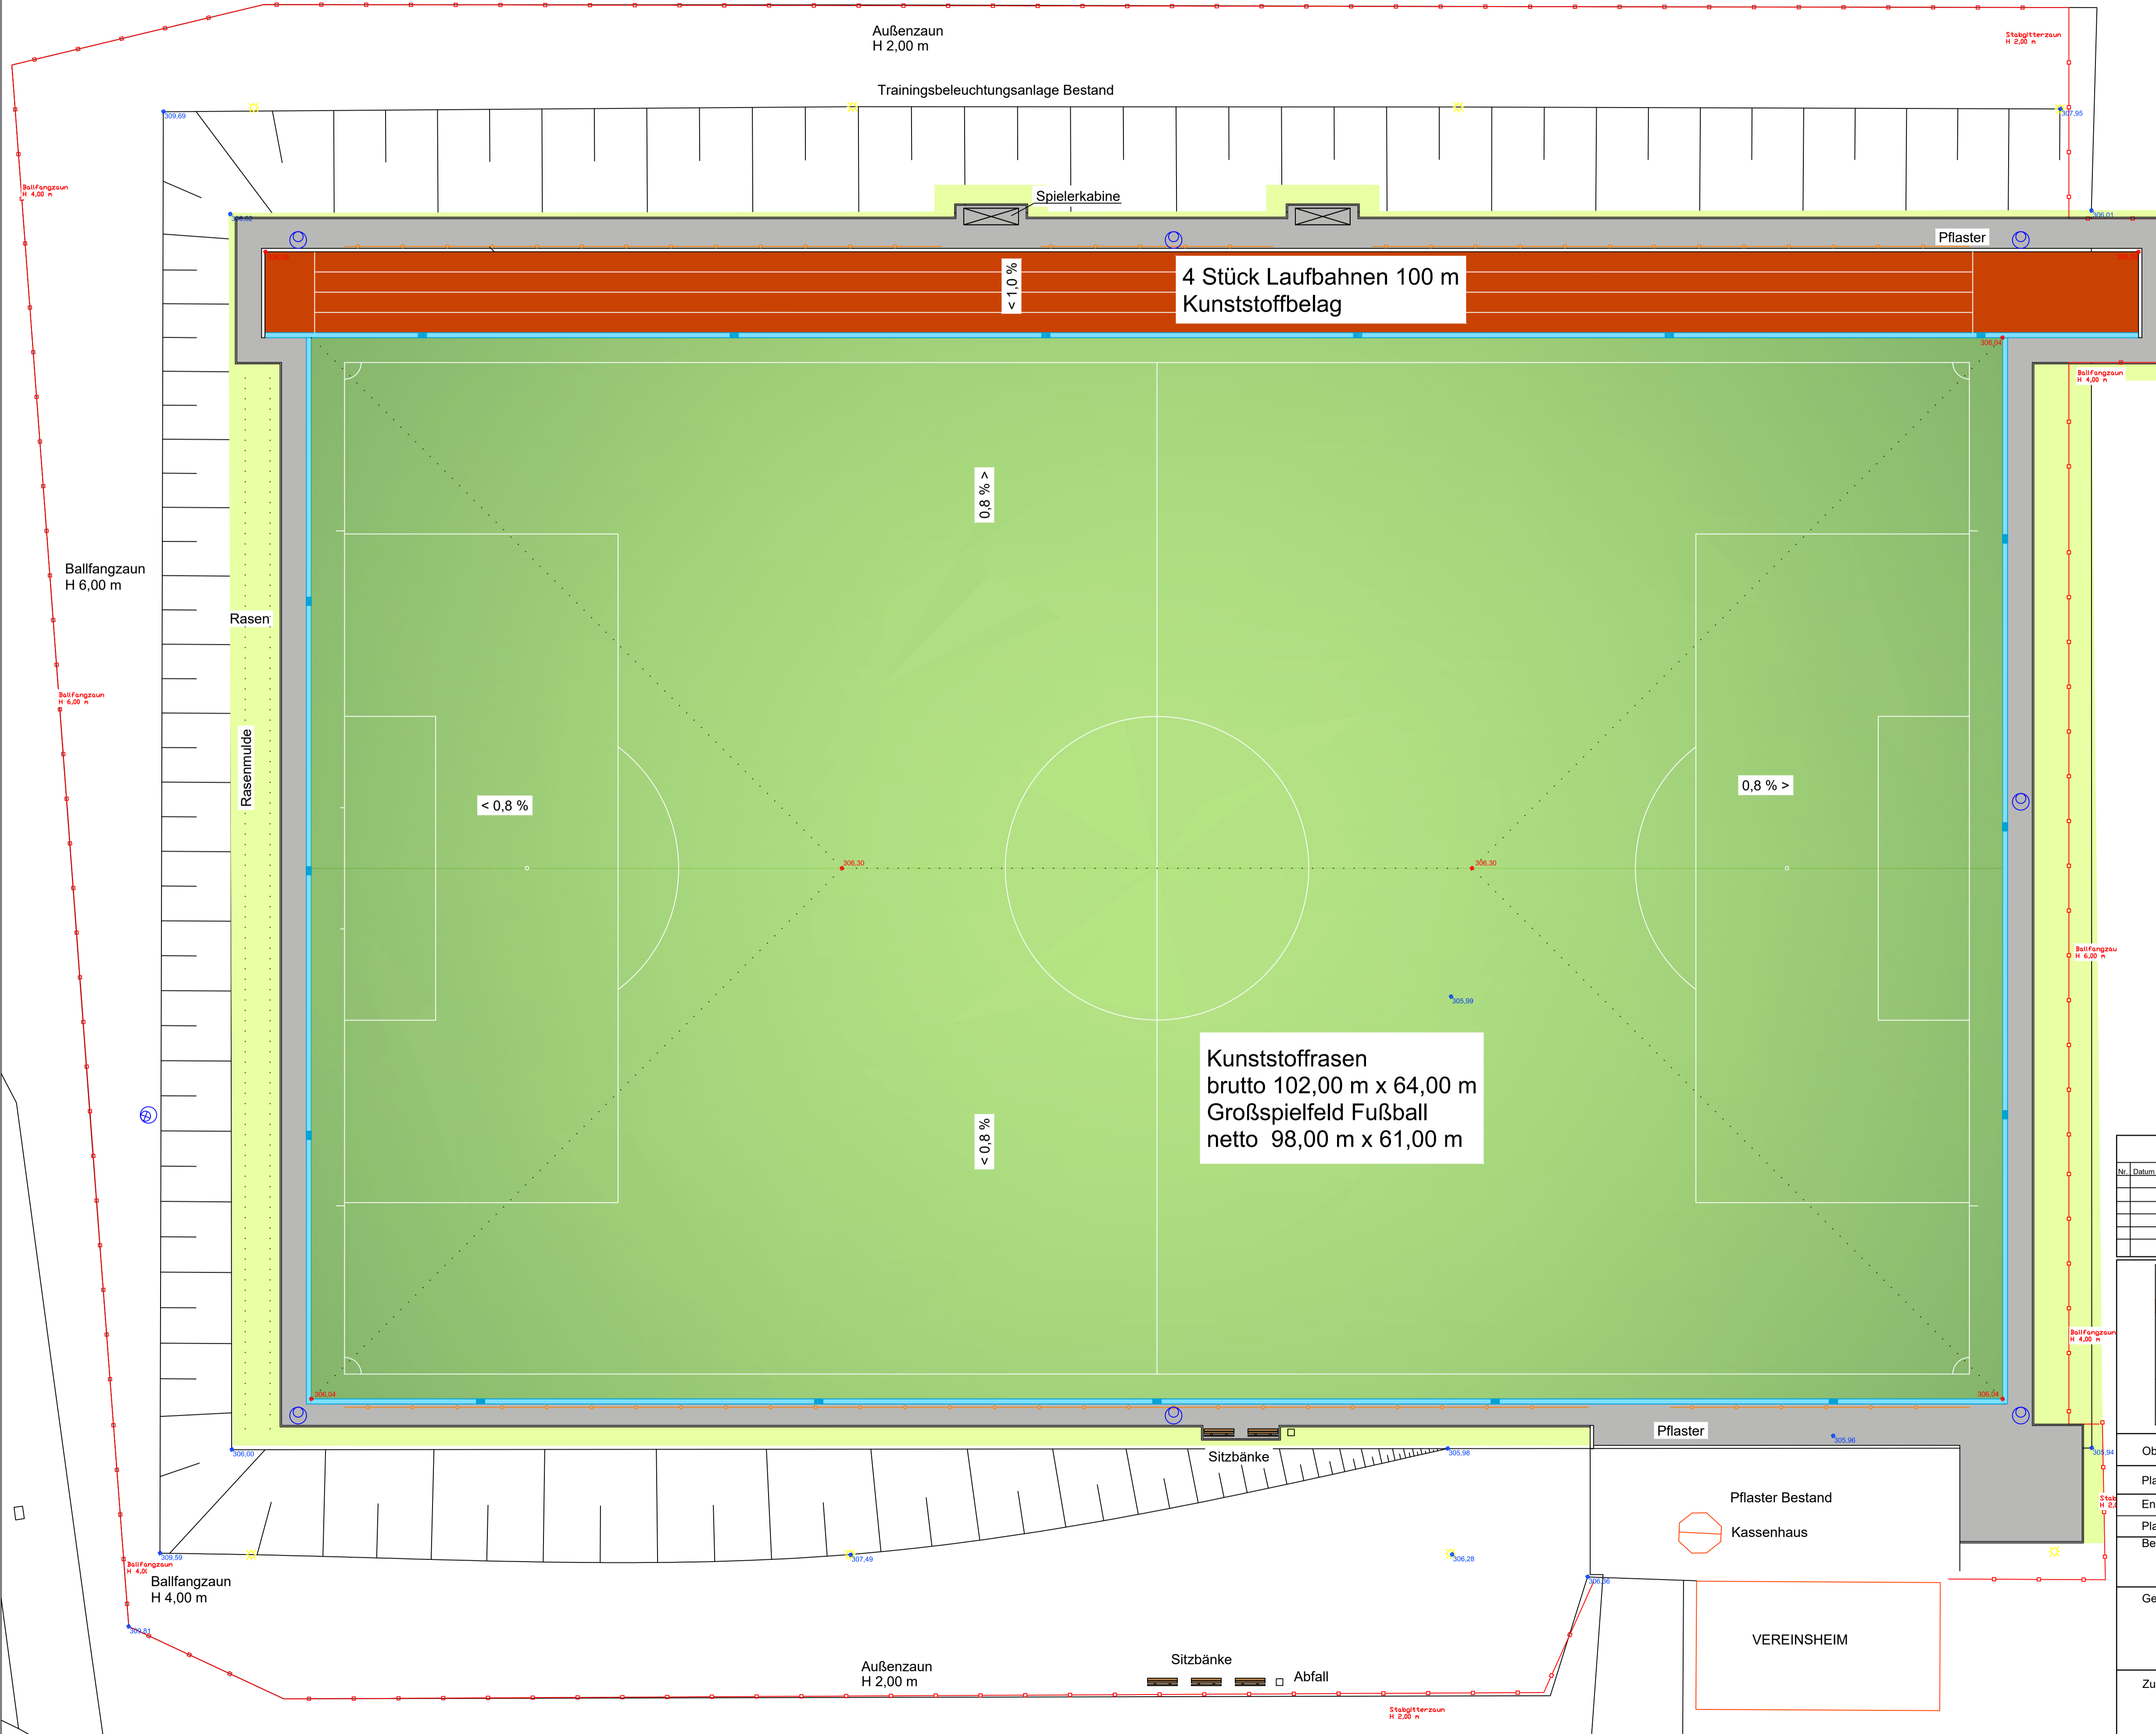

Sportanlage Hackenberg

Umwandlung eines
Tennisplatzes in ein
Kunststoffrasenspielfeld
mit Kunststofflaufbahn
(mit leichtathletischen
Nebenanlagen)

Übersichtsplan mit leichtathletischen Nebenanlagen

Änderungen					
Nr.	Datum	Art der Änderung	bearbeitet	gezeichnet	

		Geschäftsbereich 4 Grünflächen, Friedhöfe und Forstwirtschaft Nordstraße 48 42853 Remscheid			
Objekt Sportanlage Hackenberg, Remscheid - Lennep					
Plan Vorentwurf Variante 2					
Entwurfsverfasser	Go	GO	gez.	gesehen	1:200 15.04.2021
Planbearbeiter	Go				Maßstab Datum
Betriebsleiter		Betriebsleiter		Auftraggeber FD 2.45	
Zur Bauausführung freigegeben					