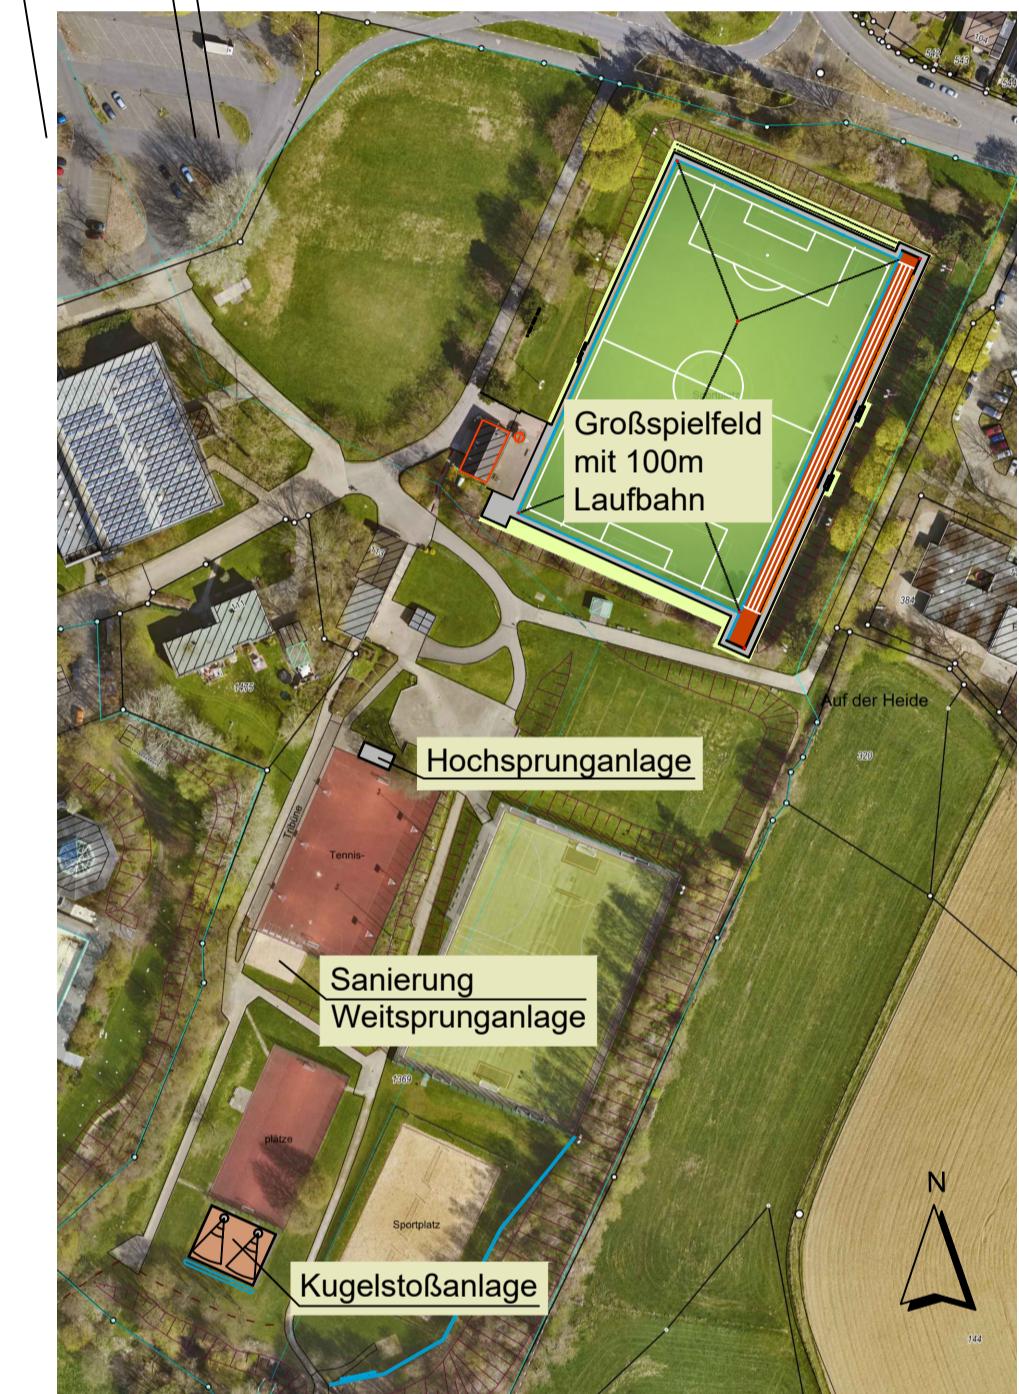

Sportanlage Hackenberg

Umwandlung eines
Tennisplatzes in ein
Kunststoffrasenspielfeld
mit Kunststofflaufbahn
(mit leichtathletischen
Nebenanlagen)

Übersichtsplan mit leichtathletischen Nebenanlagen

Änderungen					
Nr.	Datum	Art der Änderung	bearbeitet	gezeichnet	

		Geschäftsbereich 4 Grünflächen, Friedhöfe und Forstwirtschaft Nordstraße 48 42853 Remscheid			
Objekt Sportanlage Hackenberg, Remscheid - Lennep					
Plan Vorentwurf Variante 2					
Entwurfsverfasser	Go	GO	gez.	gesehen	1:200 15.04.2021
Planbearbeiter	Go				Maßstab Datum
Betriebsleiter		Betriebsleiter		Auftraggeber FD 2.45	
Zur Bauausführung freigegeben					