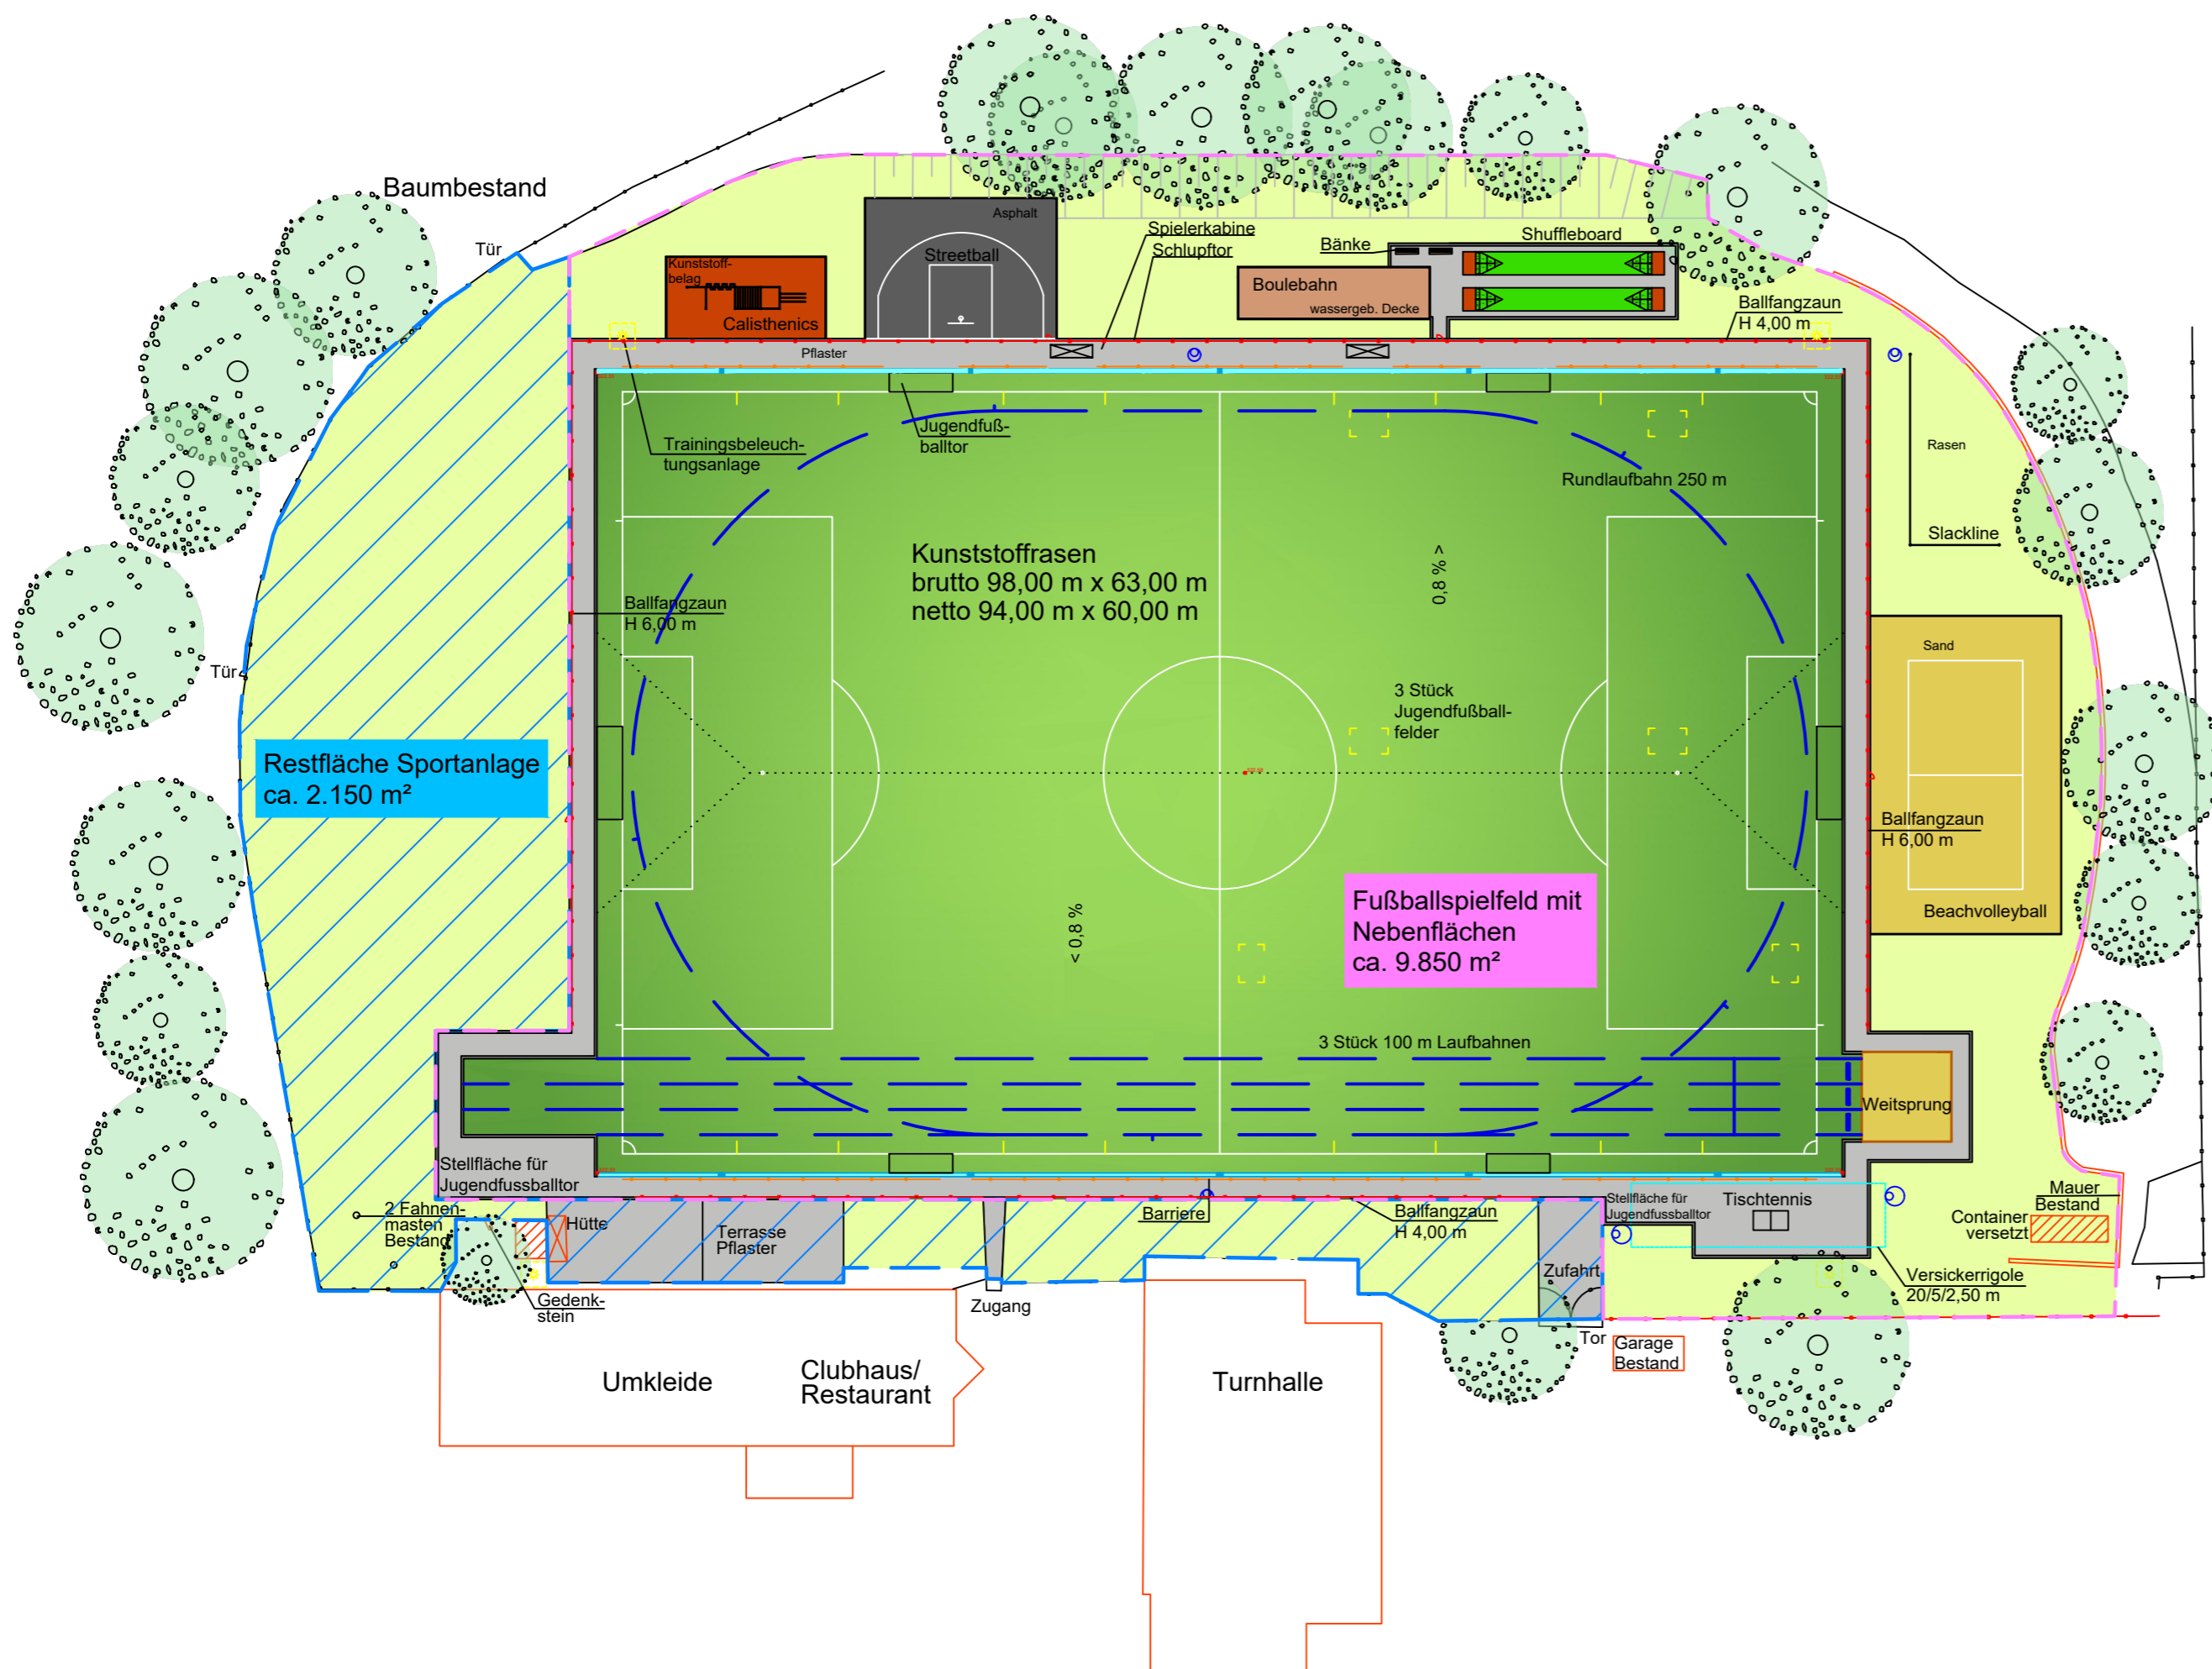

Remscheid, Sportanlage Neuenkamper Straße

Umwandlung eines
Tennisplatzes in ein kleineres
Kunststoffrasenspielfeld
mit sportlichen Nebenanlagen

Restfläche Sportanlage
ca. 2.150 m²

Fußballspielfeld mit
Nebenflächen
ca. 9.850 m²

Änderungen

Nr.	Datum	Art der Änderung	bearbeitet	gezeichnet
A	21.09.20	Entfall Pumptrack, Hinzufügen Beachvolleyball	Go	Go

Geschäftsbereich 4
Grünflächen, Friedhöfe
und Forstwirtschaft

Nordstraße 48
42853 Remscheid

Objekt Sportanlage Neuenkamper Straße, Remscheid					
Plan Entwurf Spielfeld Kunststoffrasen mit sportlichen Nebenanlagen					
Entwurfsverfasser	Go	Go	gesehen	1:500	03.09.2020
Planbearbeiter	Go	gez.	gesehen	Maßstab	Datum
Beteiligte Stelle / Ausschüsse					
Geschäftsbereichsleiter	Betriebsleiter	Auftraggeber FD 2.45			
Zur Bauausführung freigegeben					