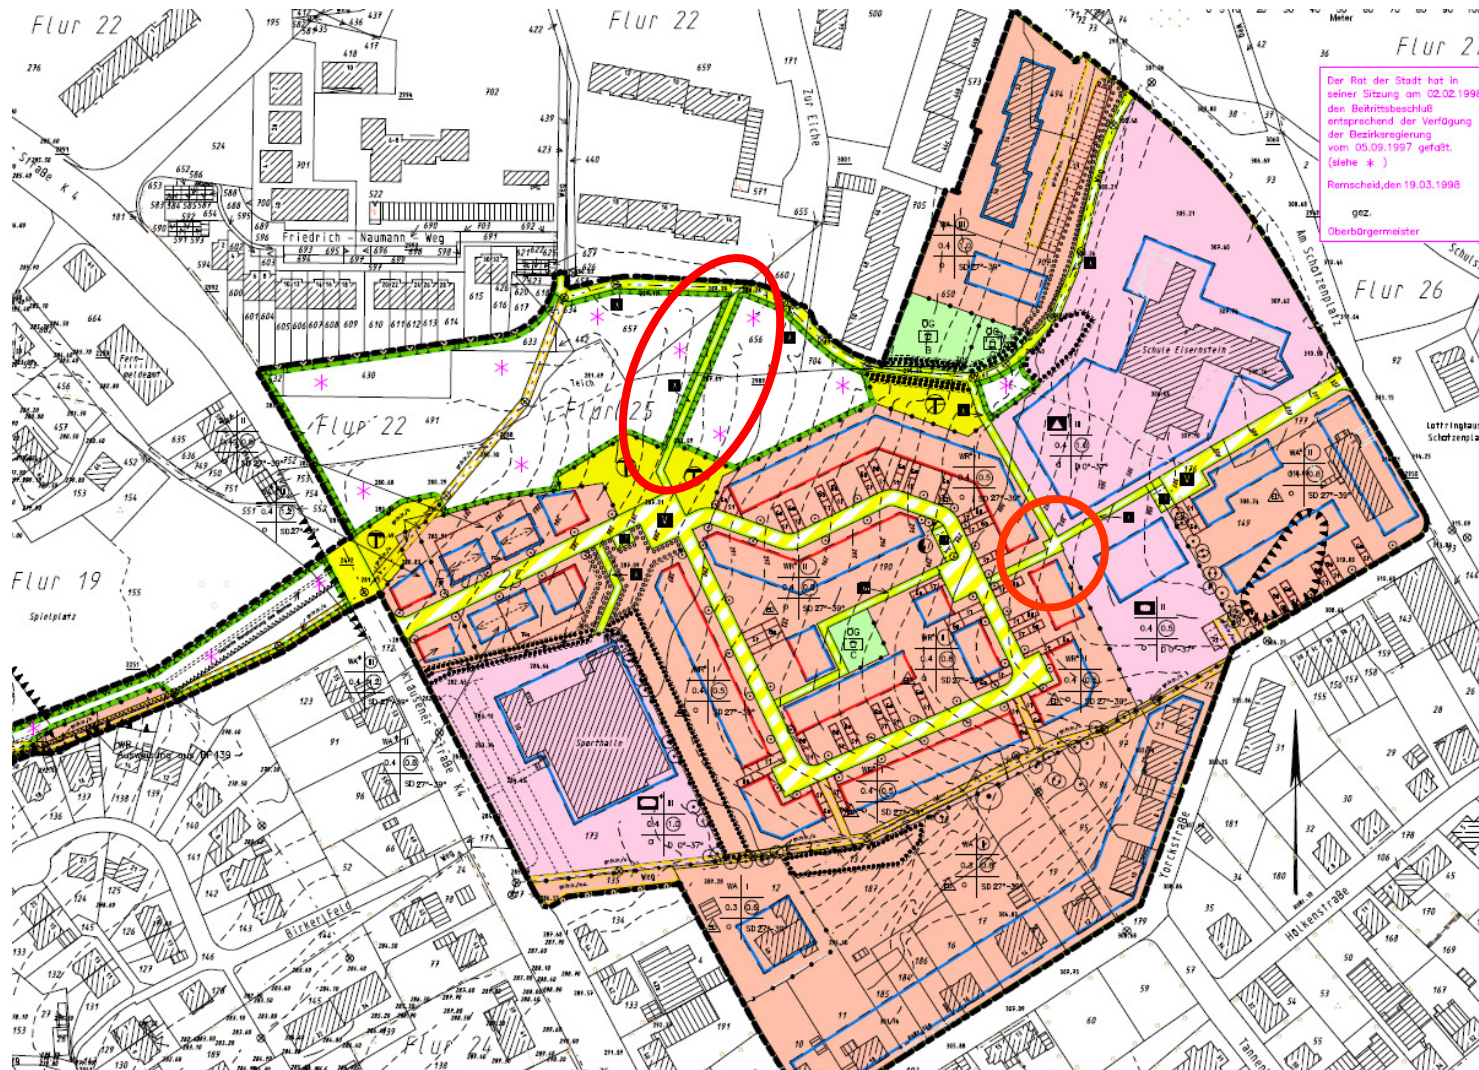

Auszug aus dem Bebauungsplan Nr.481

Stadt

Remscheid – Fachdienst Bauordnung und Bauleitplanung