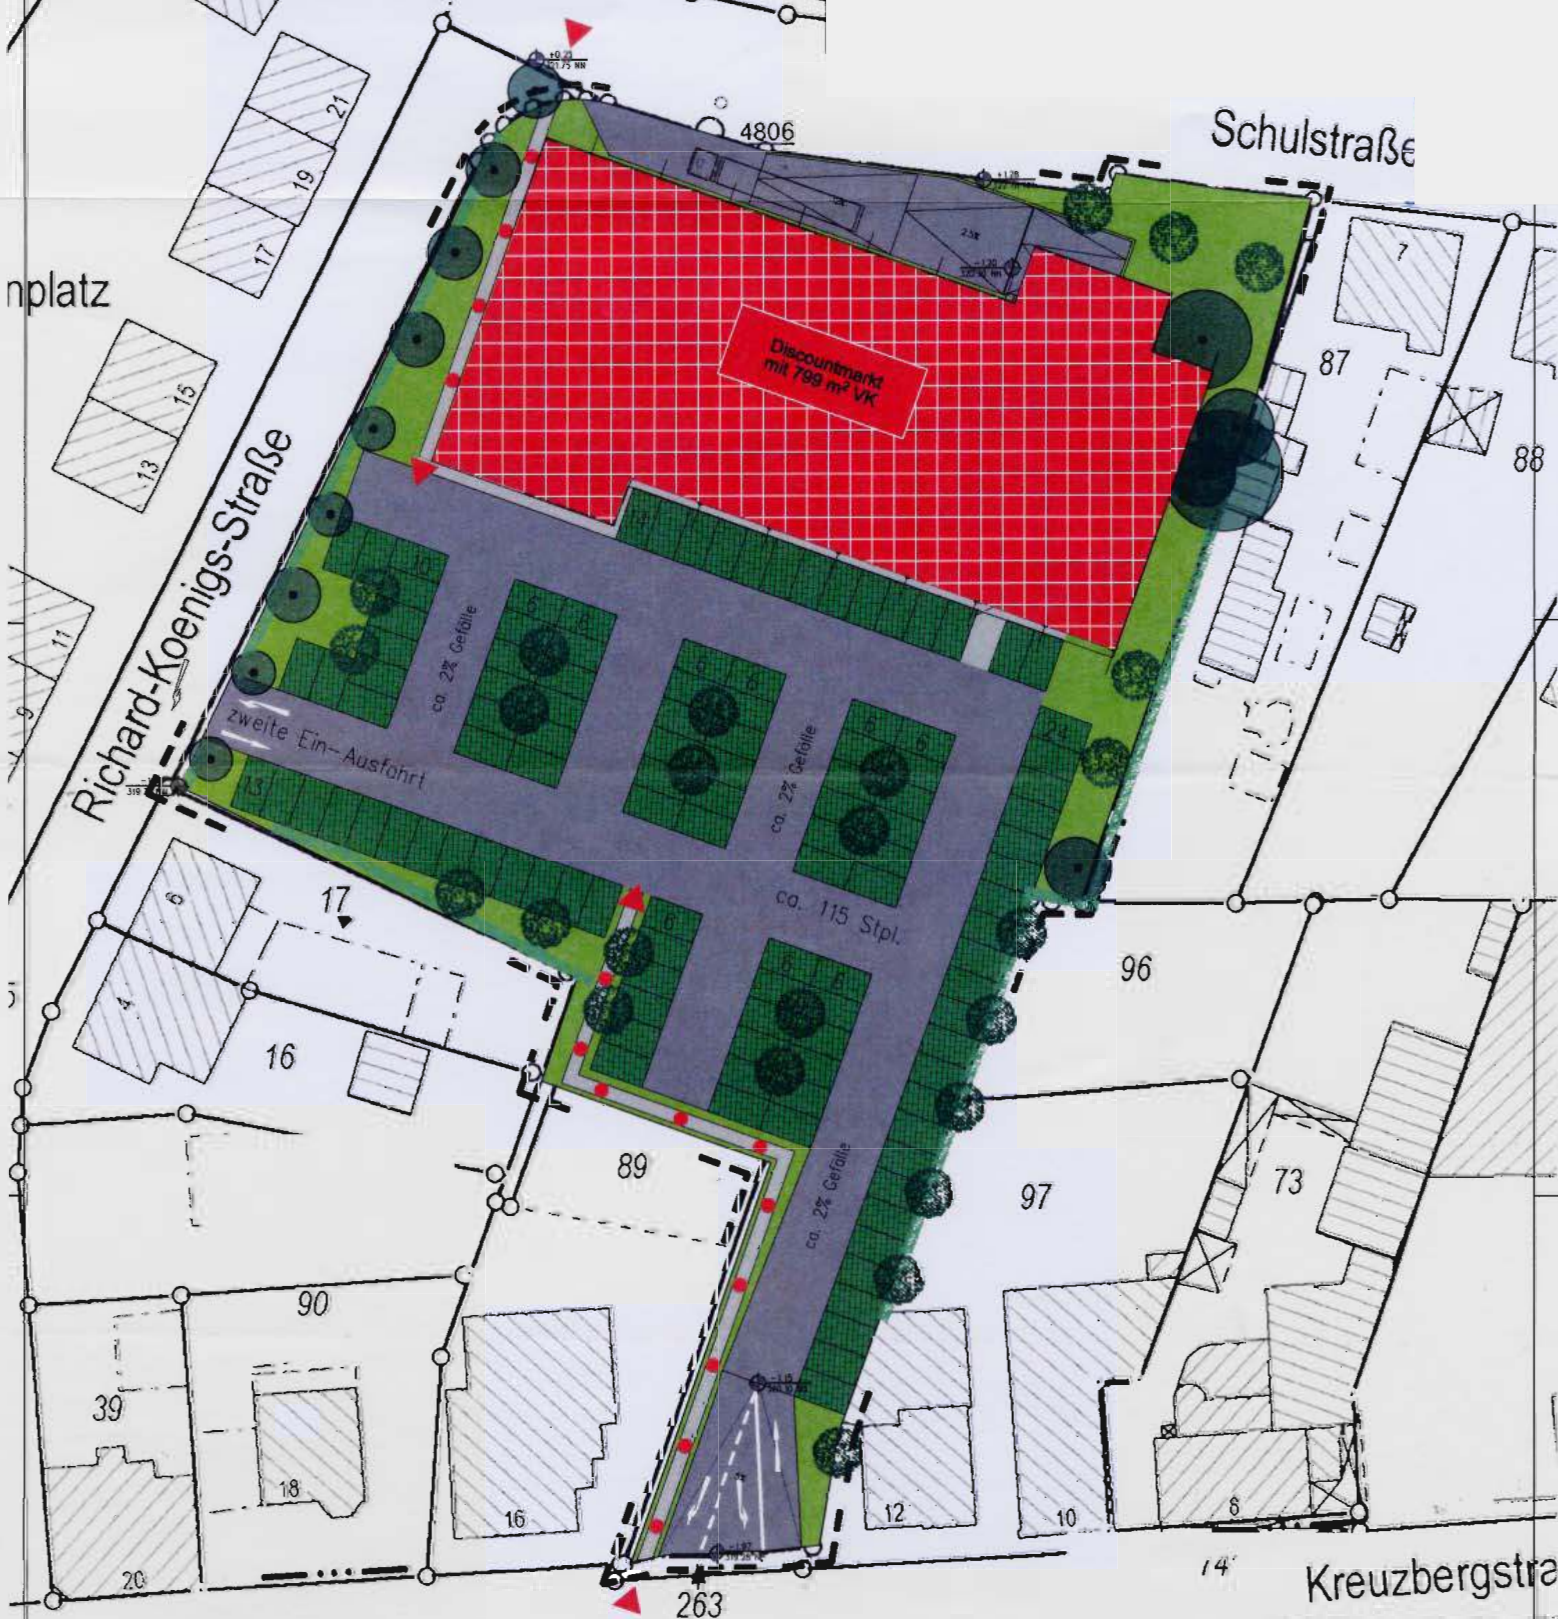

Stadt Remscheid
Bauordnungsamt
23. Nov. 2012
D I K U R

Flur 26

LÜTTRINGHAUSEN