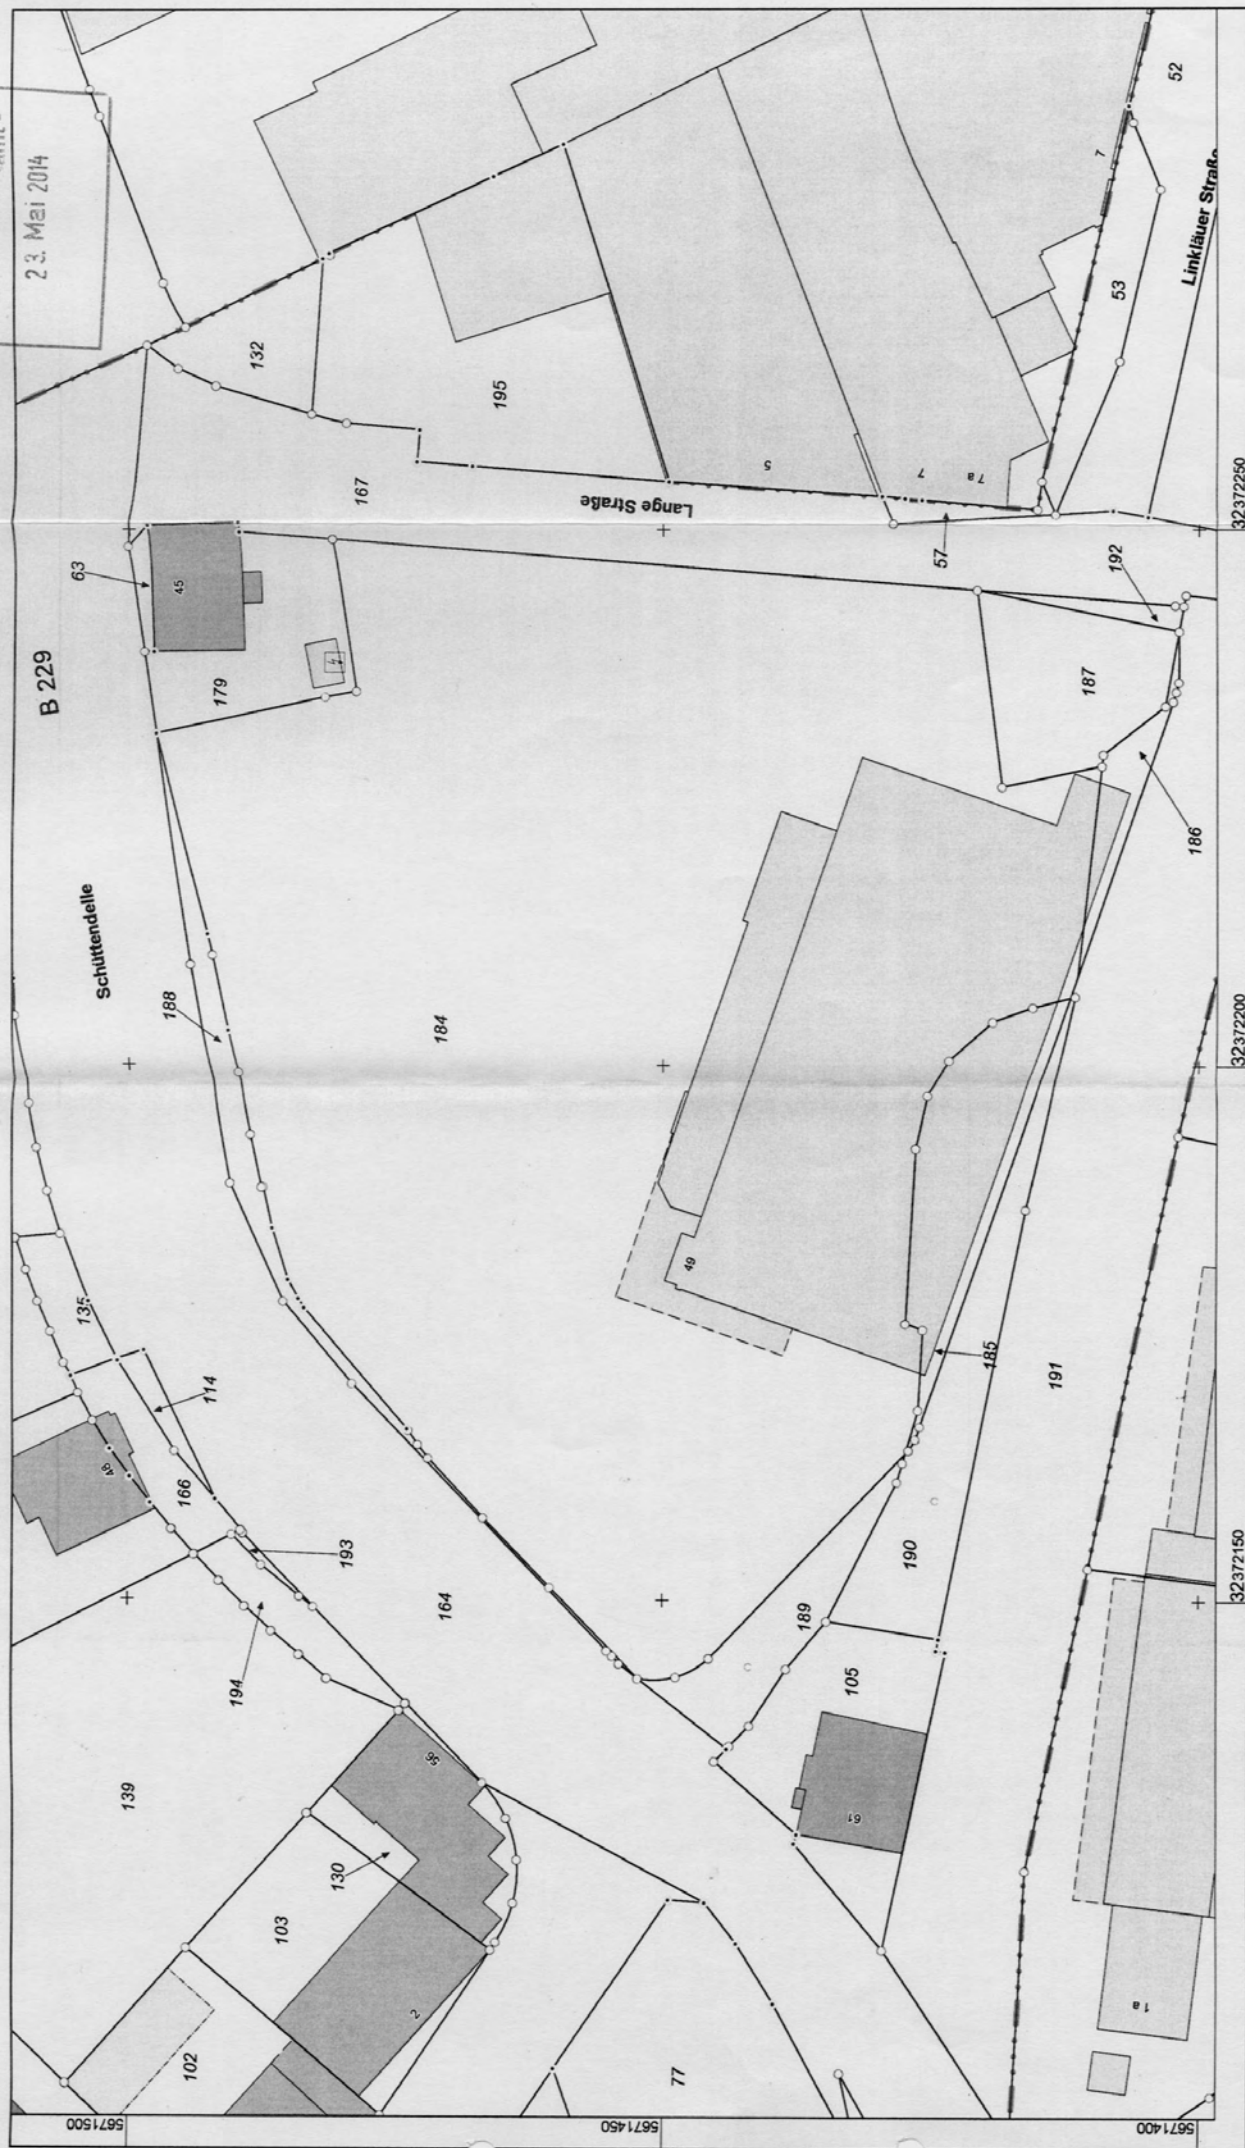

Stadt Remscheid
- Katasteramt -
23. Mai 2014

B 229

Schuttendelle

Lange Straße

Linkhäuser Straße

Maßstab 1 : 500

© Katasteramt Remscheid

**Stadt Remscheid
Katasteramt**
Theodor-Heuss-Platz 1
42853 Remscheid

Flurstück: 184, u.a.
Flur: 71
Gemarkung: Remscheid
Schuttendelle 49, Lange Straße, Remscheid

**Auszug aus dem
Liegenschaftskataster**
Flurkarte NRW 1 : 500

Erstellt: 30.04.2014
Zeichen: EI