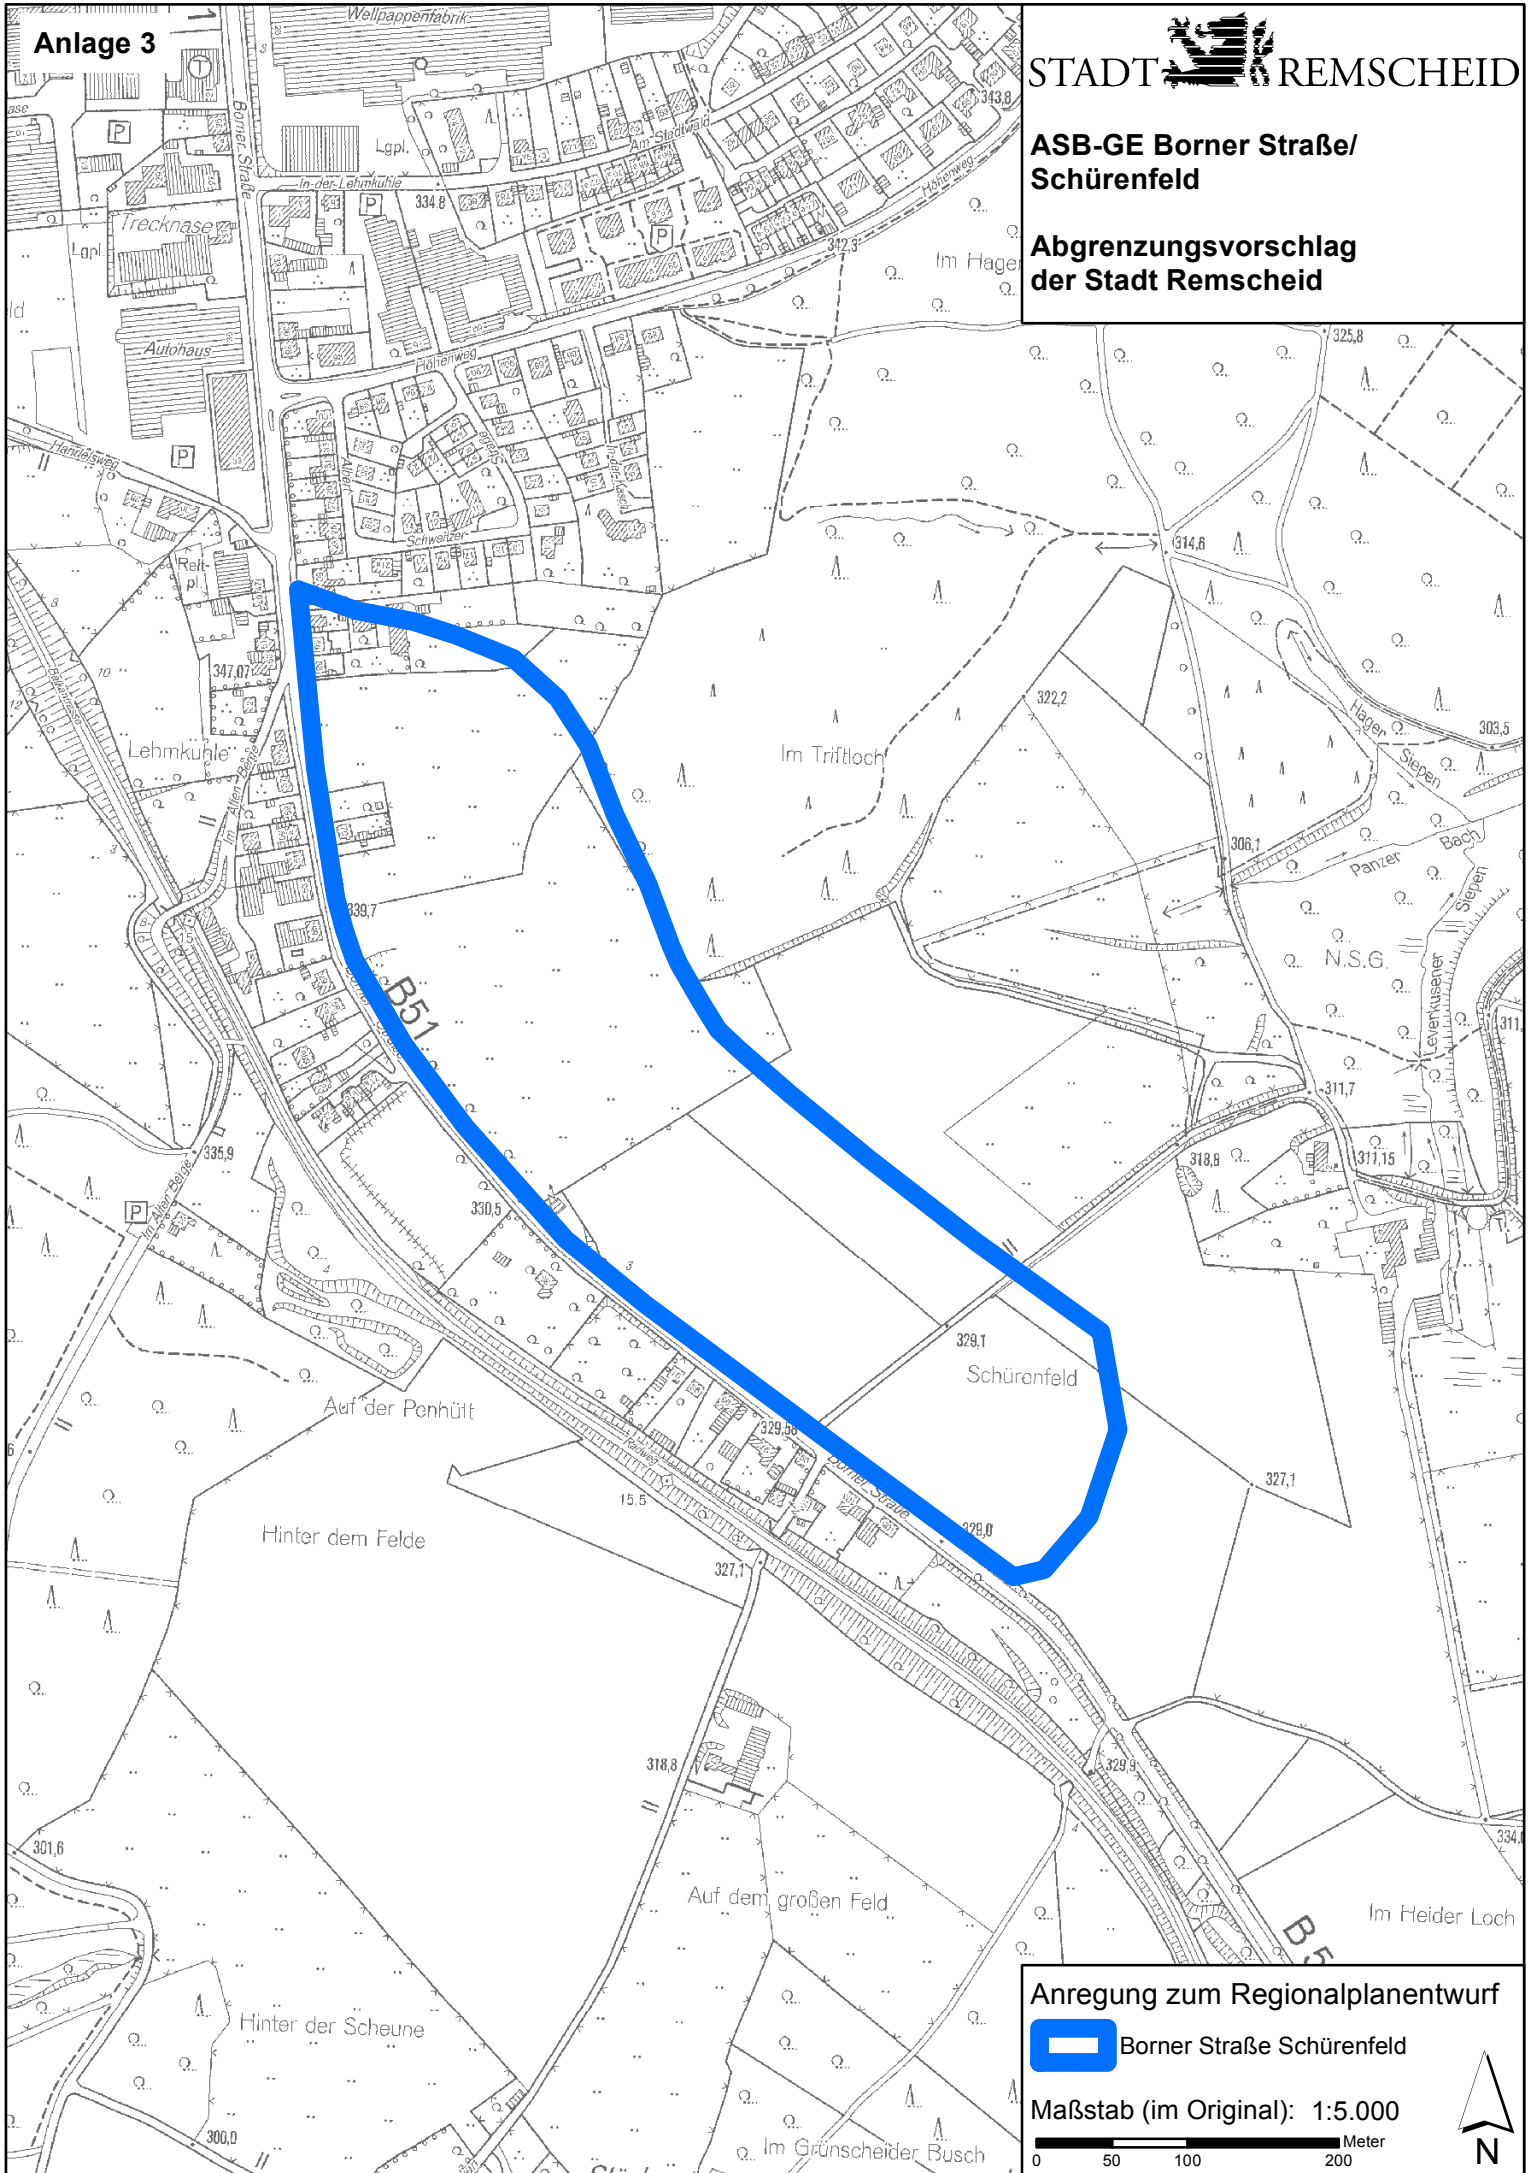

**ASB-GE Borner Straße/
Schürenfeld**

**Abgrenzungsvorschlag
der Stadt Remscheid**

Anregung zum Regionalplamentwurf

 Borner Straße Schürenfeld

Maßstab (im Original): 1:5.000

0 50 100 200 Meter